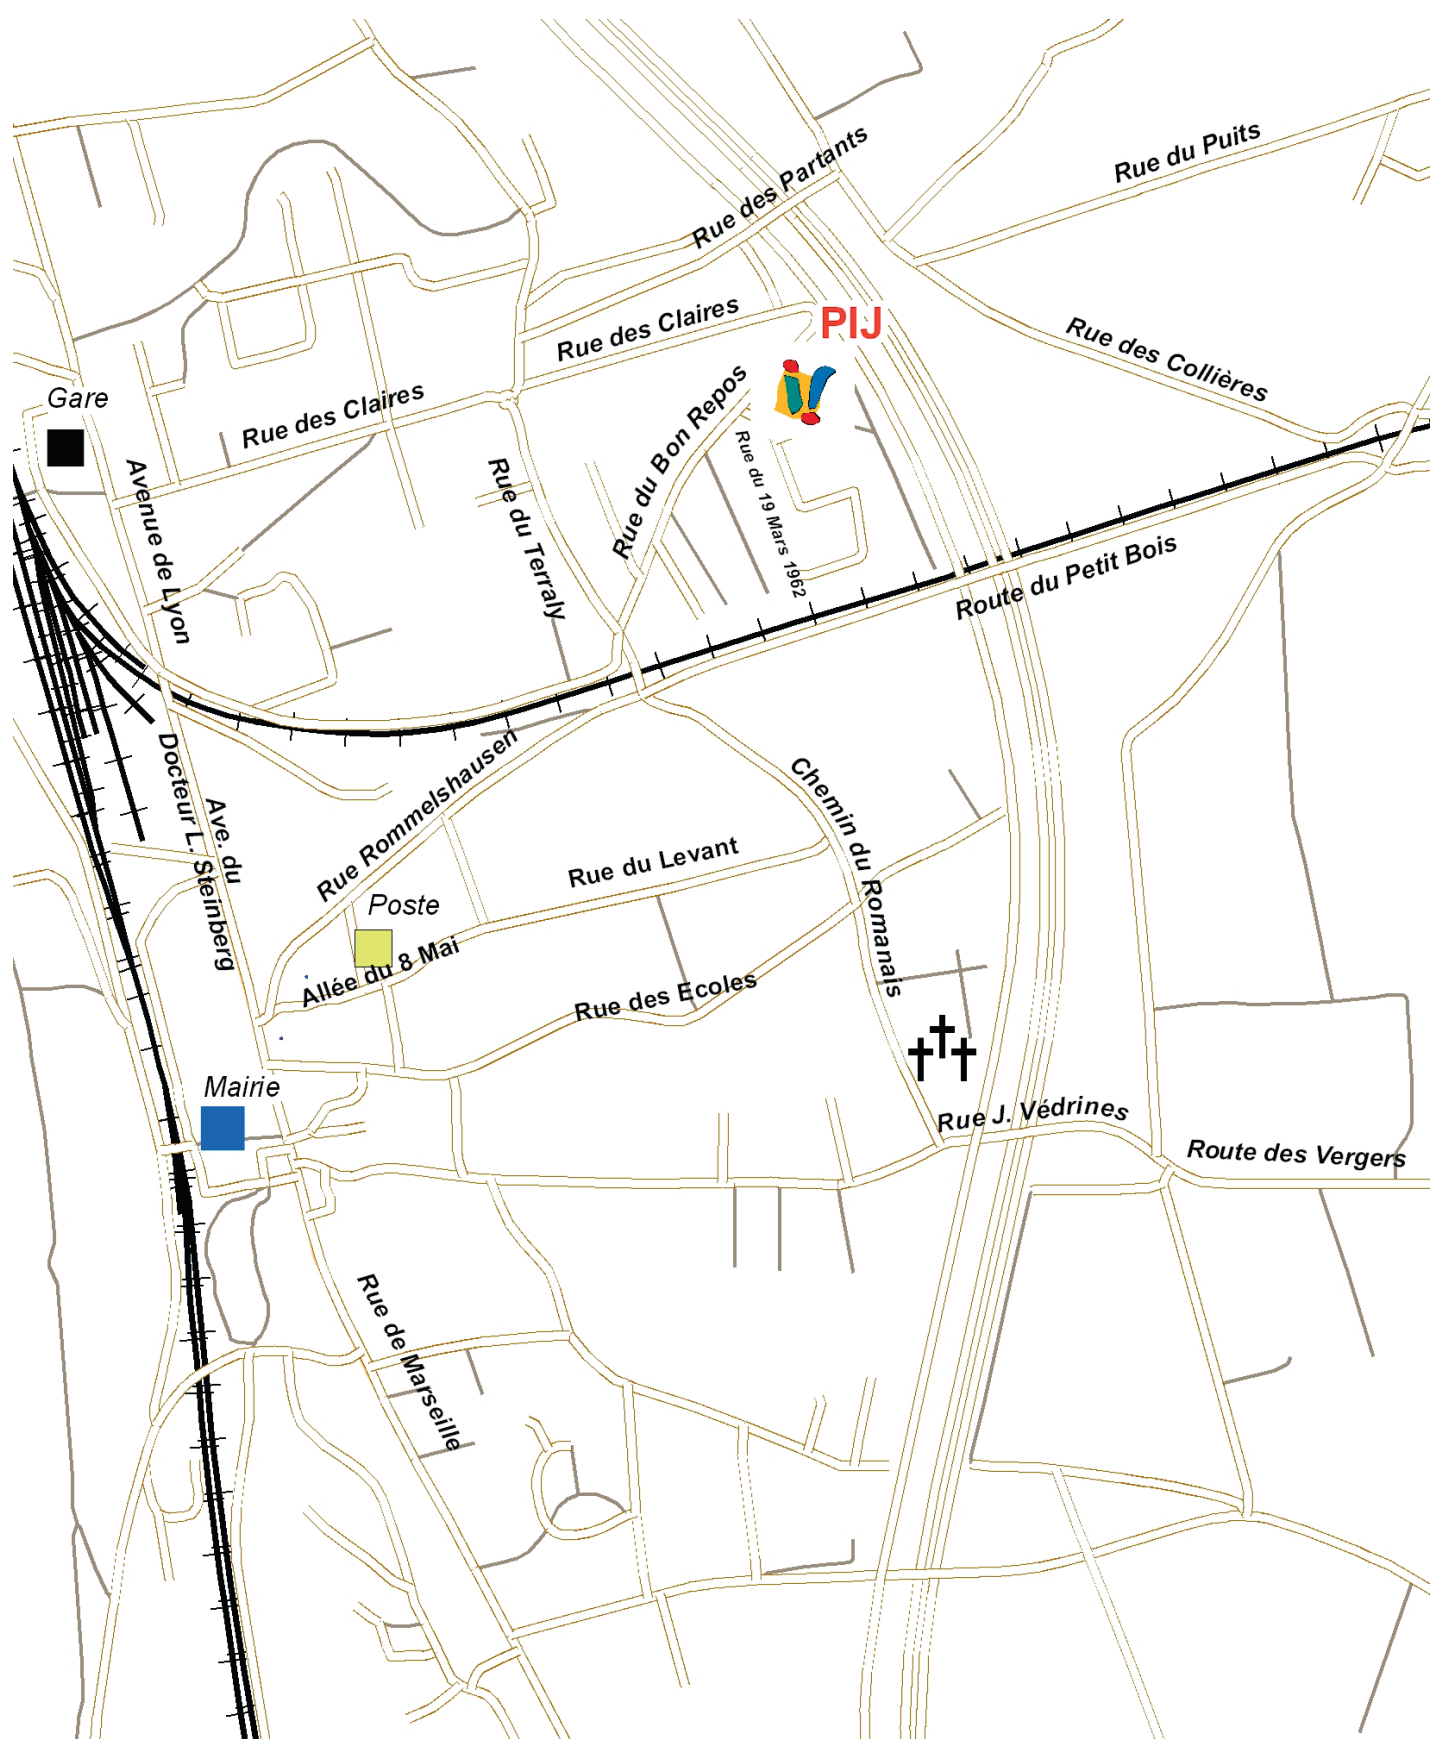

TON POINT INFORMATION JEUNESSE **BOUGE !!**

*Le Point Information Jeunesse Rhône Valloire
a déménagé, tu le trouves désormais :*

Quartier Bas Terraly
Bâtiment A, Rue du 19 mars 1962
à St Rambert d'Albon
(pij@ccrv.fr - 04.75.68.60.33)

www.cc-rhonevalloire.fr - rubrique «actualités»

PLAN D'ACCES

**INFORMATION
JEUNESSE**

PIJ
Bât A
Rue du 19 Mars 1962
Quartier Bas Terraly
26 140 SAINT RAMBERT D'ALBON